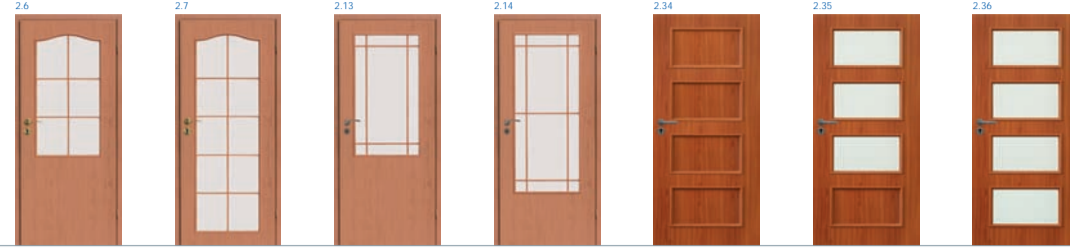

Серія СТАНДАРТ
Серія СТАНДАРТ

Покриття
Wood line «Лінія дерева»
Покрытие
Wood line «Линия дерева»

Серія СИМЕТРІЯ
Серія СИМЕТРІЯ

Серія КЛАСИКА-СТИЛЬ
Серія КЛАСИКА-СТИЛЬ

Покриття
Open Wood «Відкрите дерево»
Покрытие
Open Wood «Открытое дерево»

75-300	2064-2085	978-1006	" 90 "
		878-906	" 80 "
		778-806	" 70 "
		678-706	" 60 "
ширина	висота	ширина	

80 мм/до 170 мм*	2064-2085	1000-1040	" 90 "
		900-940	" 80 "
		800-840	" 70 "
		700-740	" 60 "
ширина	висота	ширина	